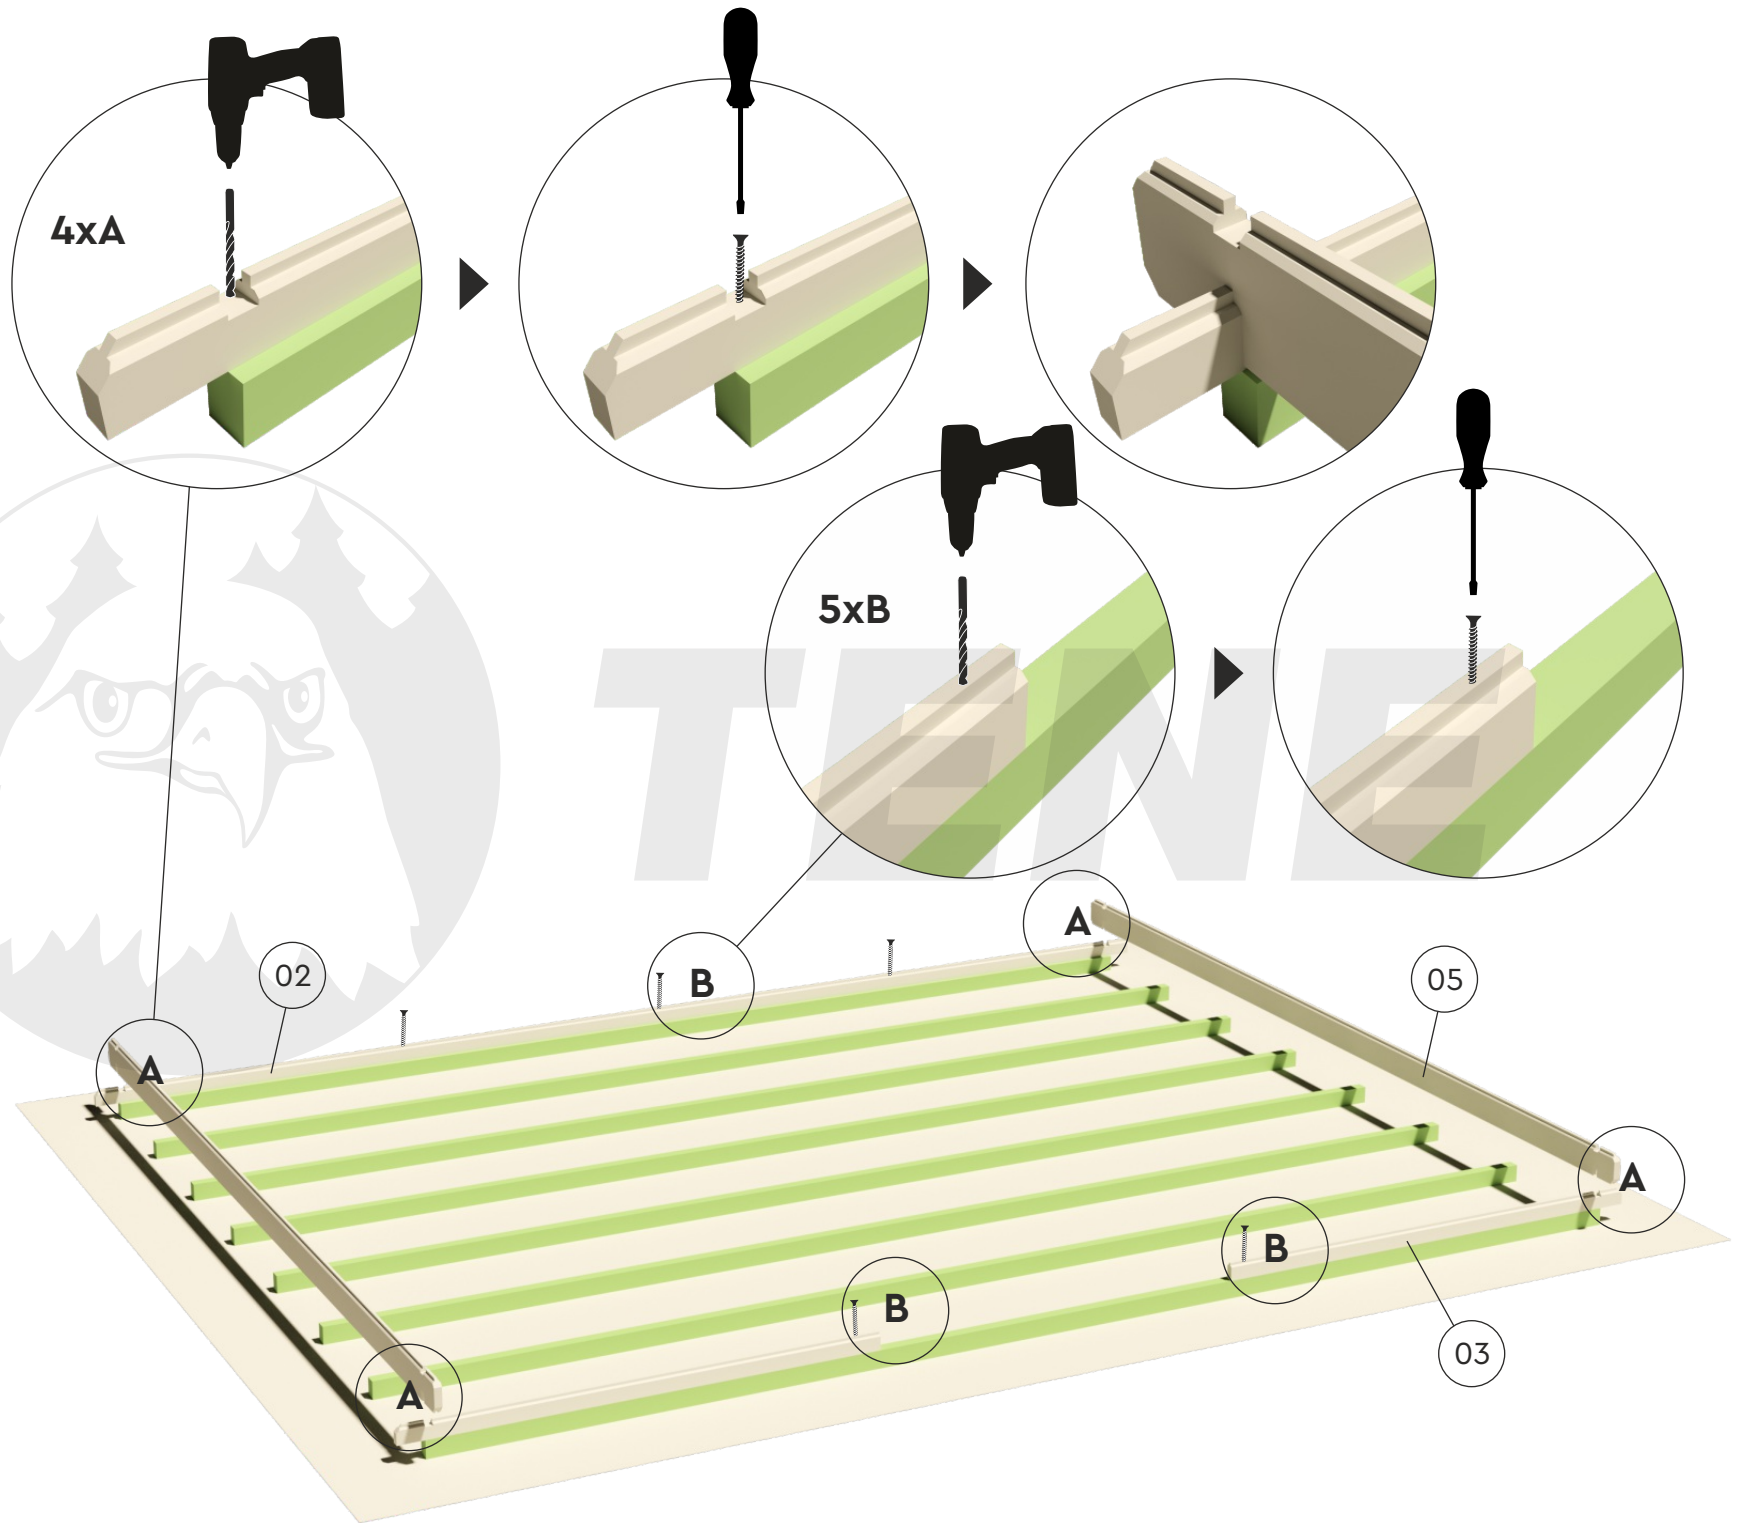

TENE

BIDASOA 28

Ø 5 mm

6x140 mm

TENNE

BIDASOA 28

∅ 5 mm

6x140 mm

BIDASOA 28

BIDASOA 28

BIDASOA 28

Ø 8 mm

M 8x60