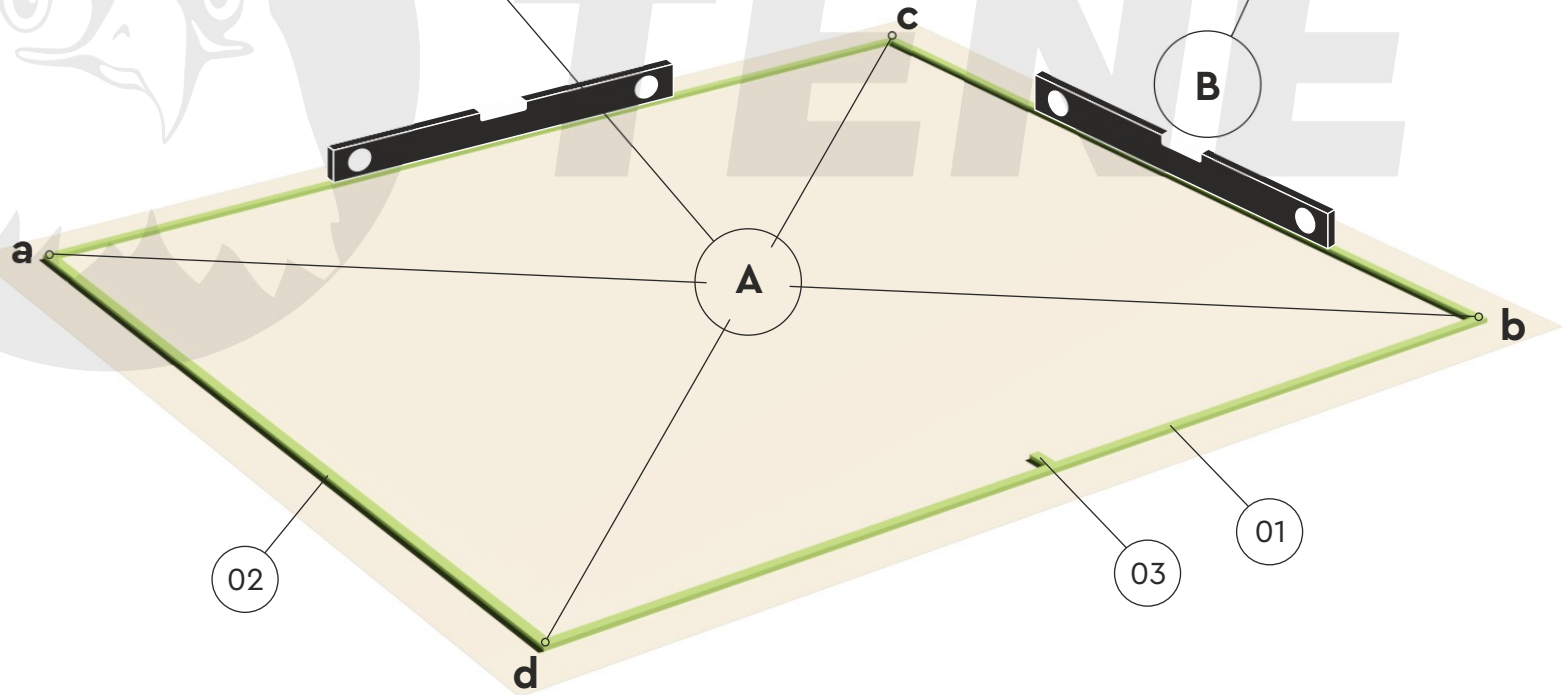

# GARAGE D 40

Ø 5 mm

6x140 mm