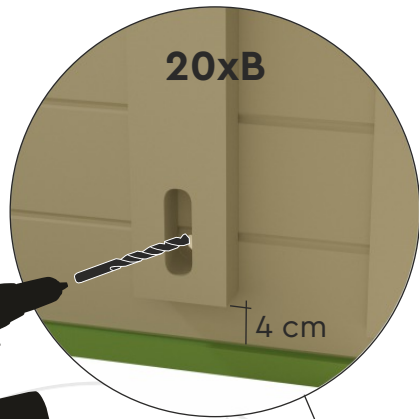

GARAGE D 40

4x50 mm

ø 8 mm

M 8x90