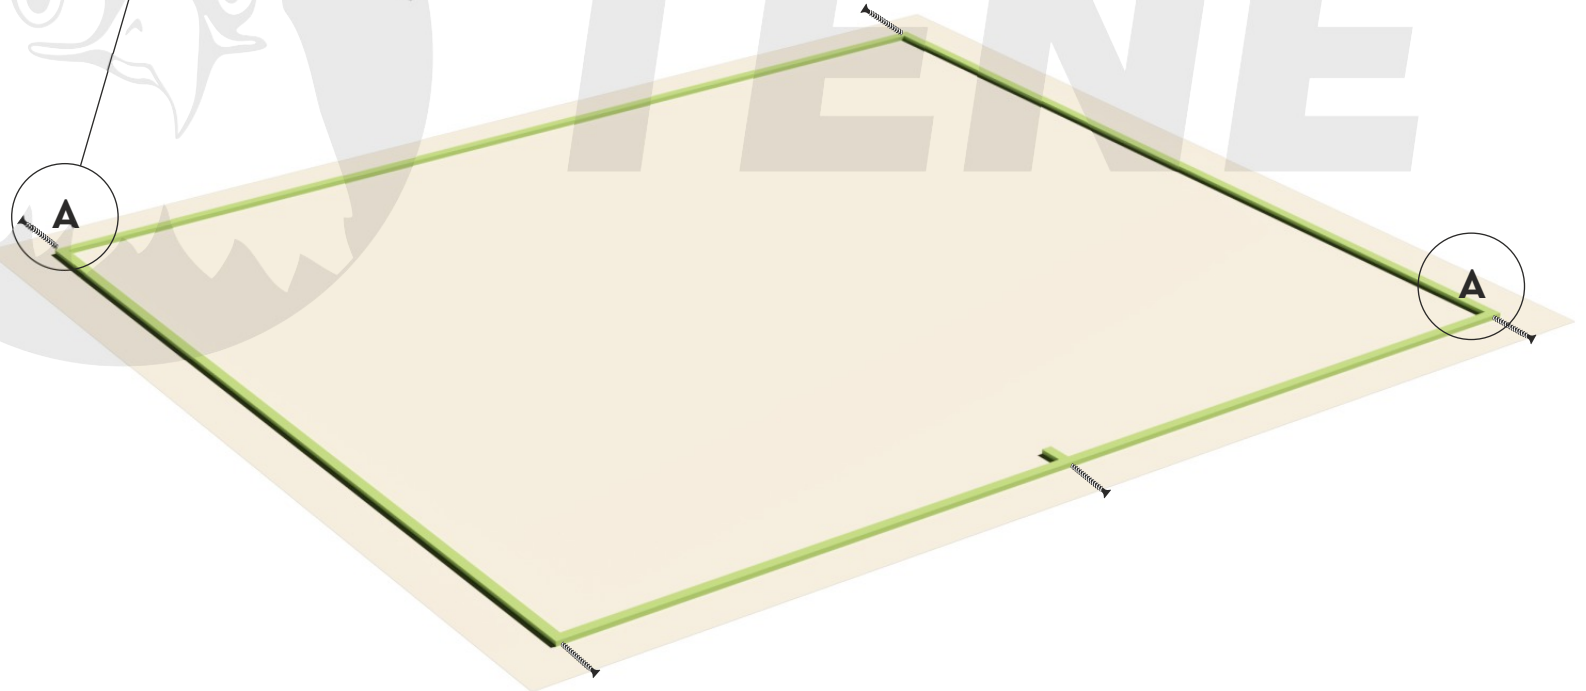

# GARAGE D 40

Ø 5 mm

6x140 mm