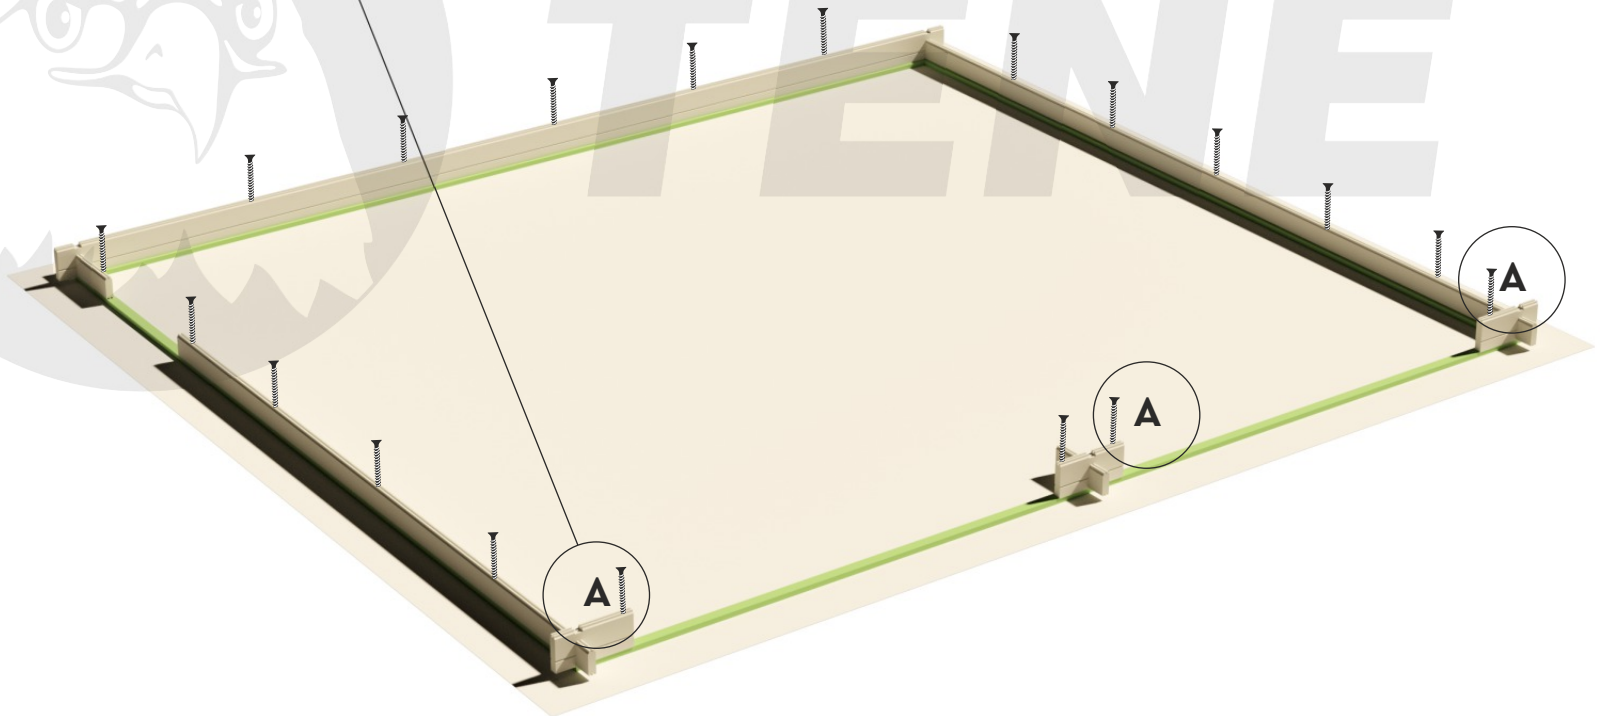

# GARAGE D 40

Ø 5 mm

6x140 mm