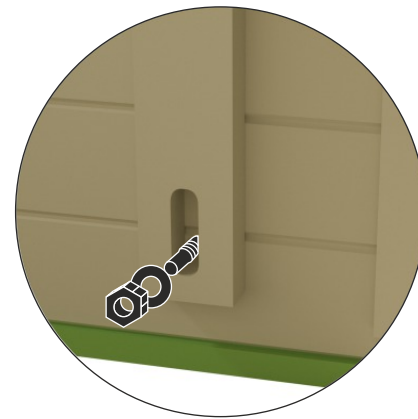

GARAGE D 40

4x50 mm

ø 8 mm

M 8x90