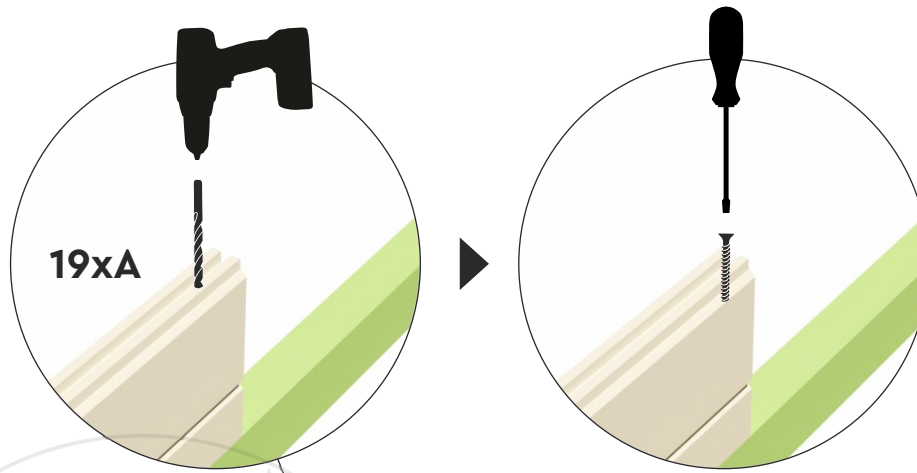

GARAGE D 40

Ø 5 mm

6x140 mm