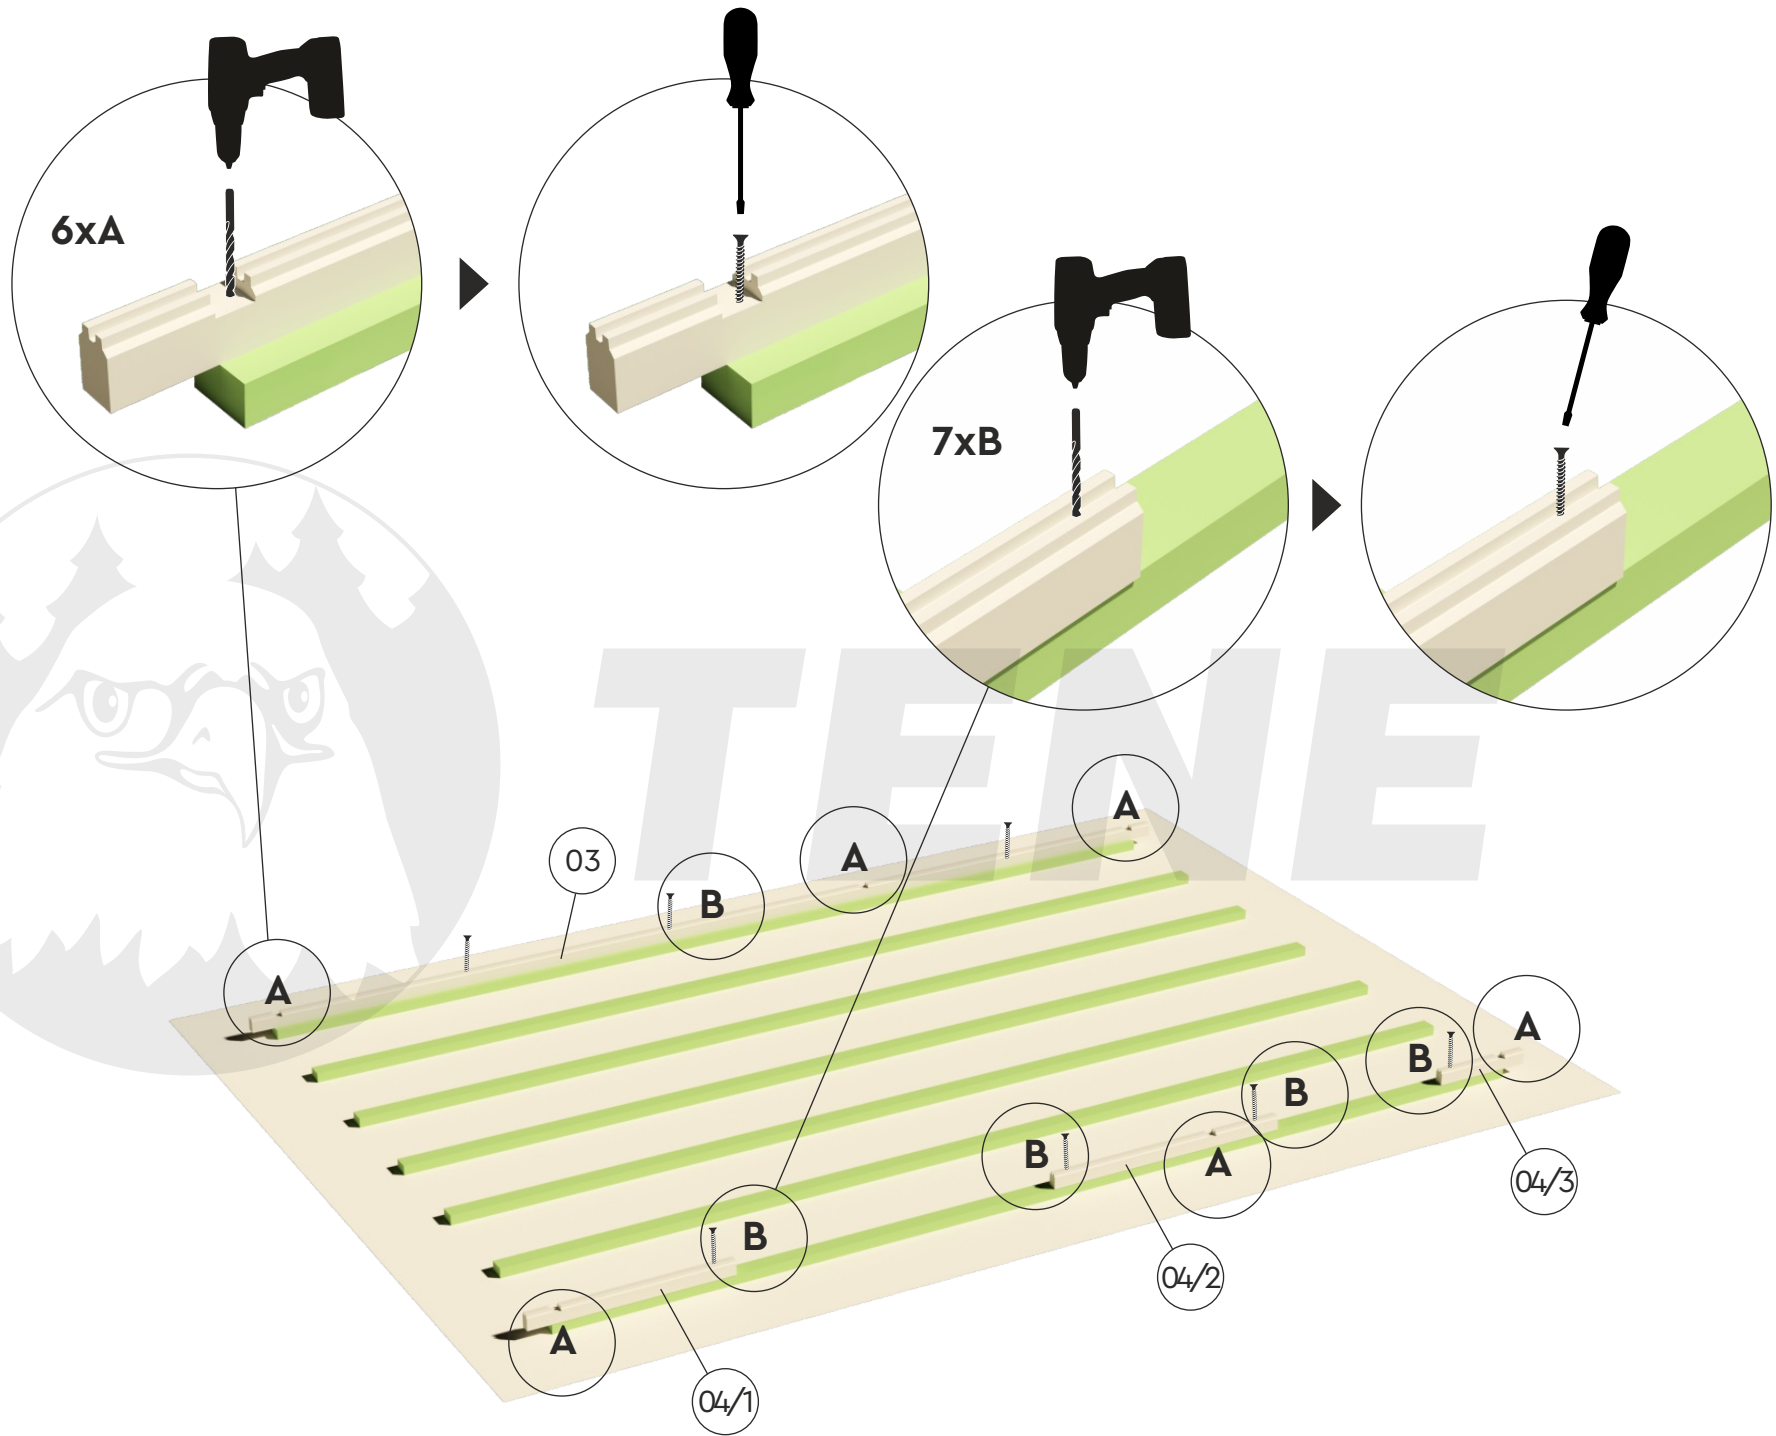

ORIENTAL 4 40